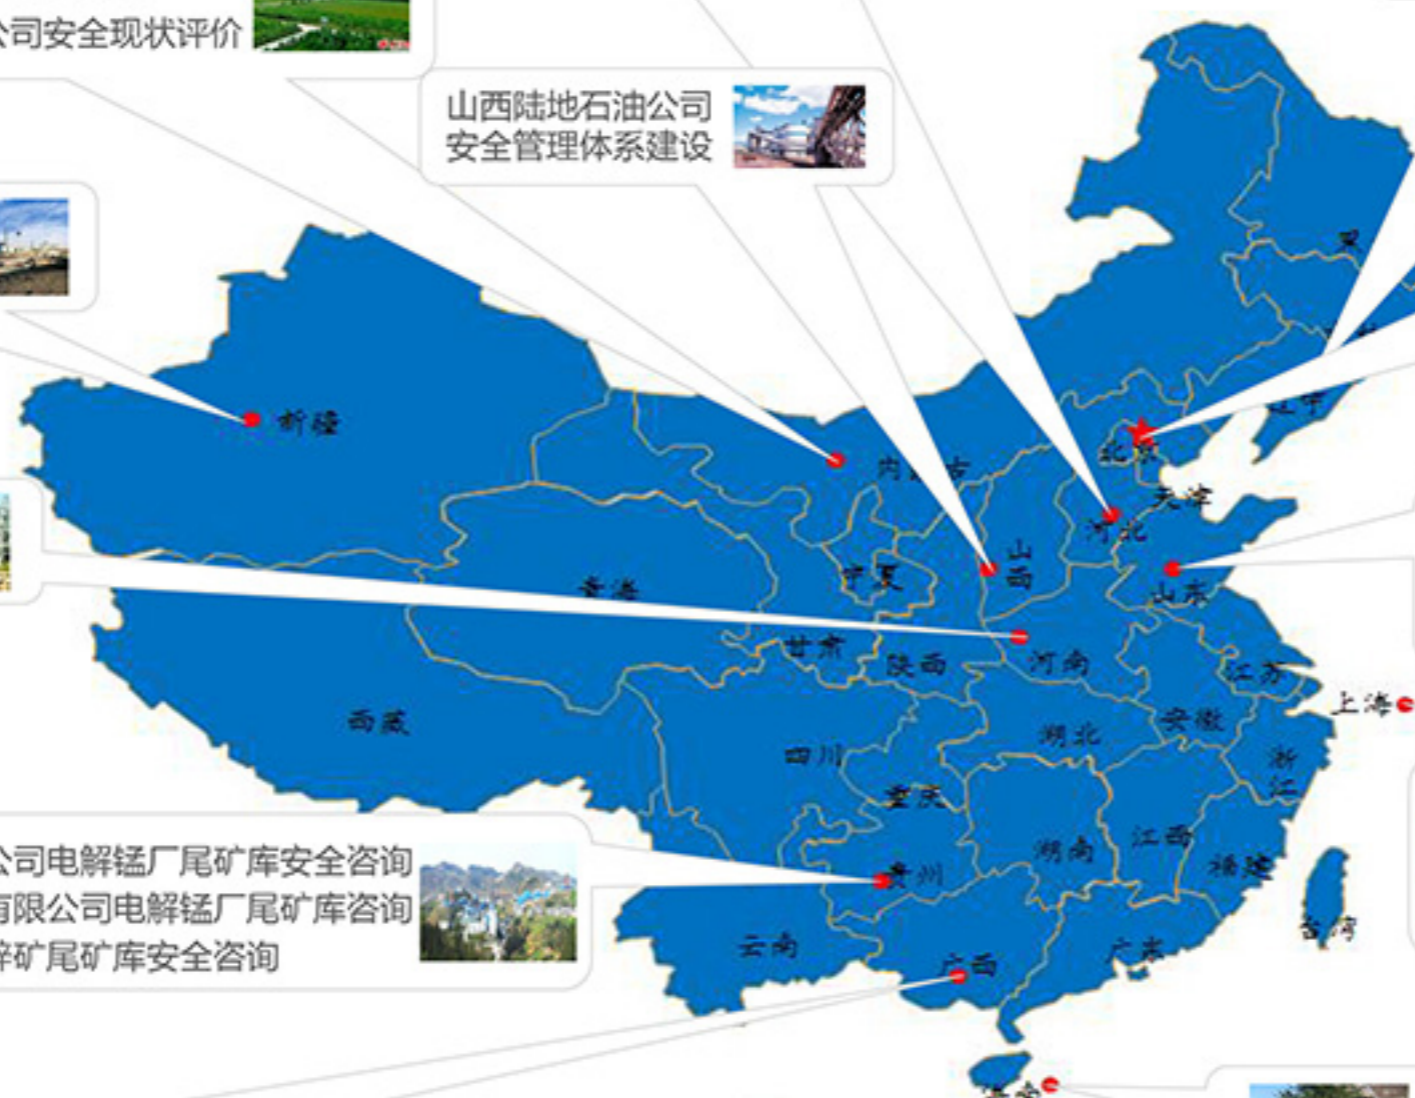

河北富士康有限公司安全咨询项目峰峰集团“煤矿班组安全建设模式研究”

赤峰巴林左旗和普铅锌矿安全现状评价
赤峰爱新世纪矿业有限责任公司安全现状评价

山西陆地石油公司安全管理体系建设

大连凯飞化工(化学)《危险源预控及应急信息管理系统》

新疆陆地油公司安全管理体系建设

西单大悦城安全生产标准化咨
中国运载火箭技术研究院安全
北京市昌平、顺义、怀柔、大
兴等区安全生产标准化咨询和
评审 .....

河南龙宇煤化工有
限公司咨询项目

日照岚山区安全生产应急预案
日照岚山港区消防专项评估
日照中港粮油有限公司安全评价
.....

贵州大龙永盛锰业有限公司电解锰厂尾矿库安全咨询
贵州万山特区万泰锰业有限公司电解锰厂尾矿库咨询
贵州铜仁市坝黄呢哨铅锌矿尾矿库安全咨询

上海大众汽车有限公司安全生产应急
预案编制 上海宝钢集团浦东钢铁公司
《危险源预控及应急信息管理系统》

南宁糖厂股份有限公司安全生产标准化咨询

亚龙湾开发股份有限公司安全管理体系建设